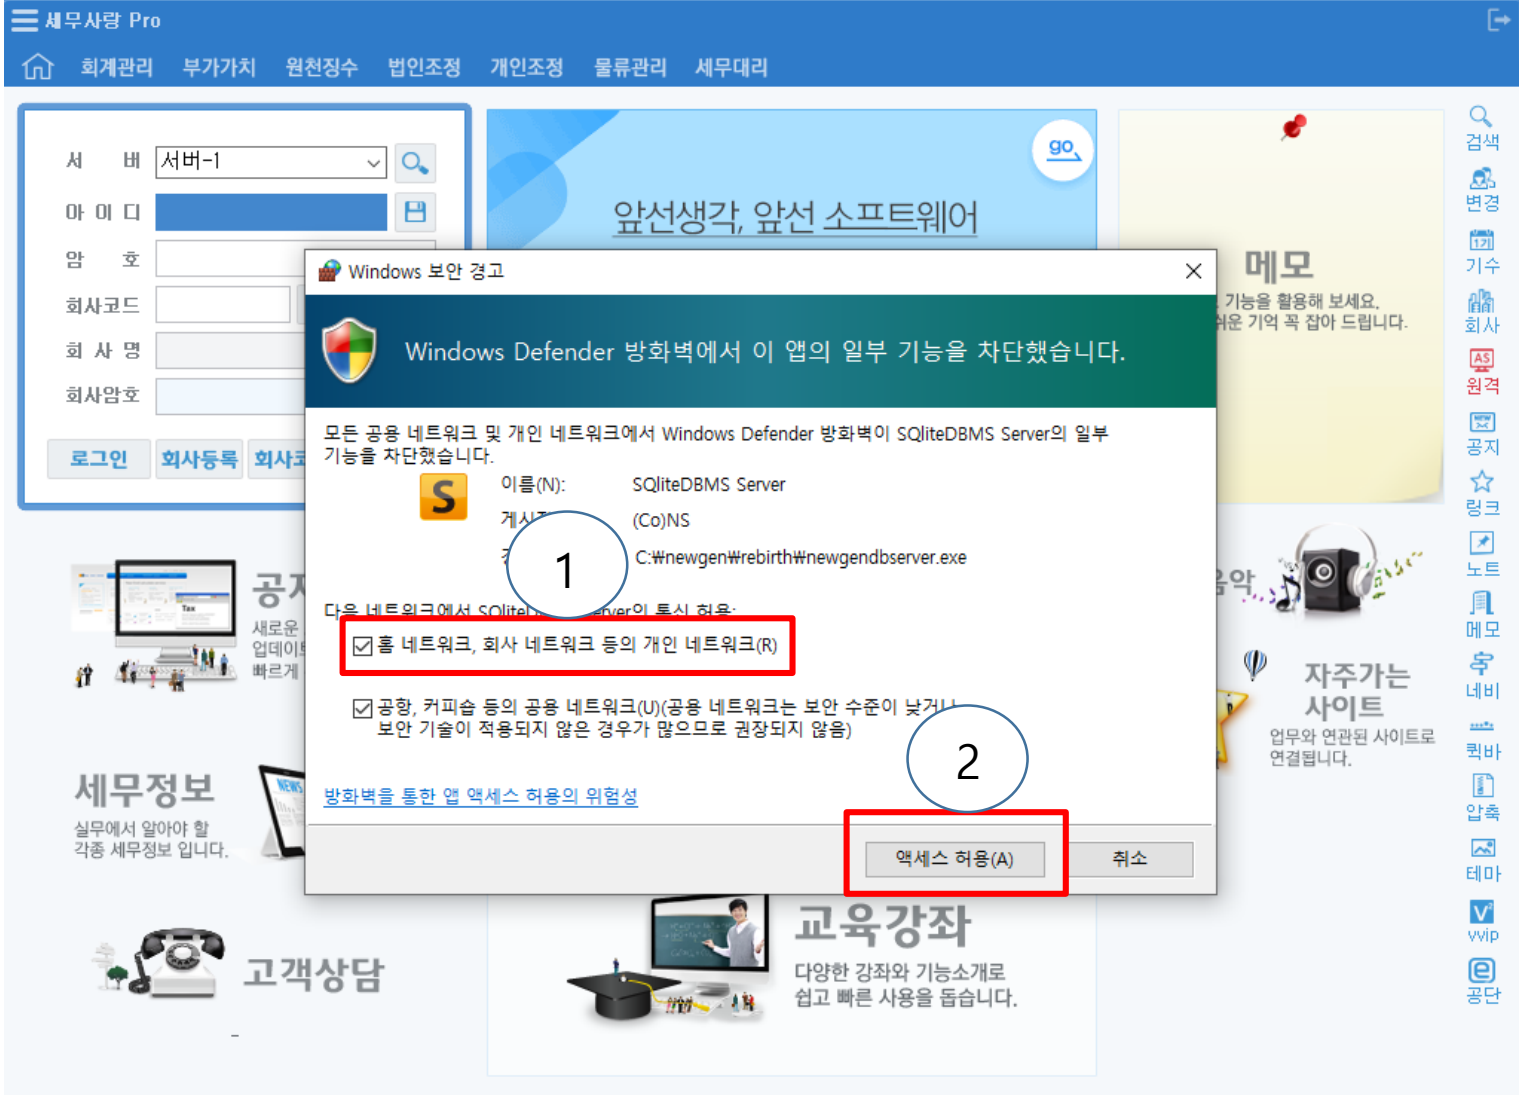

설치경로지정

C:\₩

기능선택

- Clients
 - Default
 - 회계
 - 원천
 - 법인
 - 개인
 - 등록
 - Server

1

5. 설치과정 중 설치경로지정 화면 나타나면 기능선택에서 맨 아래 **Server**을 체크하고 동의 및 설치 버튼 클릭

설치하면 계약내용을 읽고 동의한 것으로 간주합니다.

2

6. 바탕화면에 세무사랑프로그램 실행하며 windows 보안경고 창이 뜨면 홈 네트워크, 회사 네트워크 등의 개인 네트워크를 체크한다. 그리고 액세스 허용 버튼을 클릭

세무사랑 Pro

회계관리 부가가치 원천징수 법인조정 개인조정 물류관리 세무대리

서버-1

ngtax

회사코드

회사명

회사암호